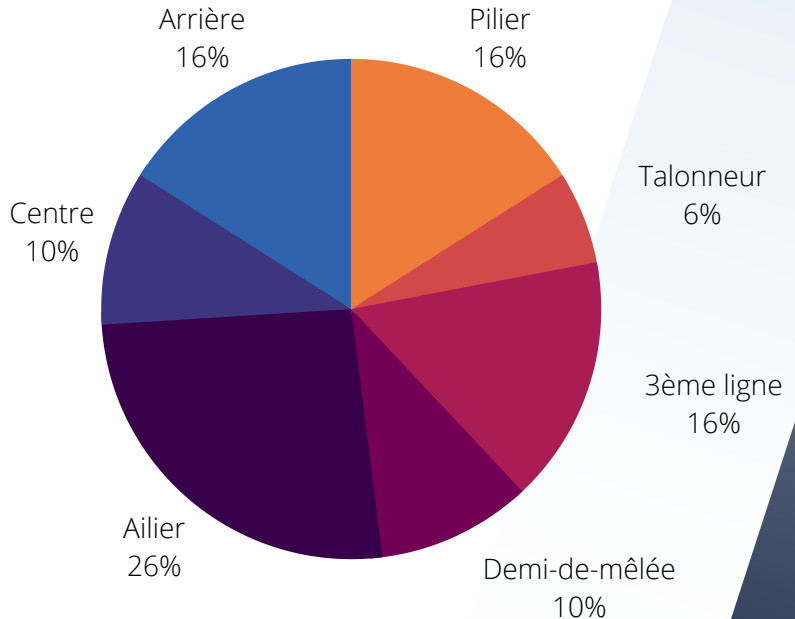

Qui marque des essais ?