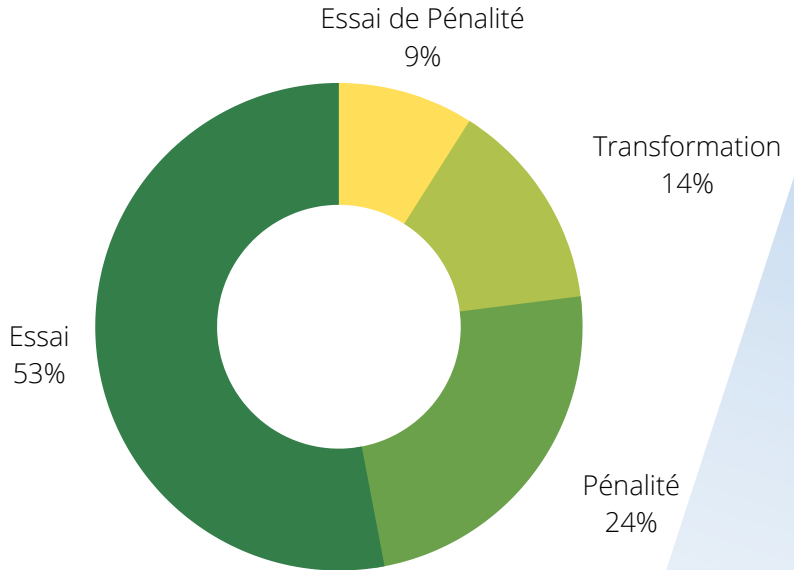

PÉNALITÉS

0

DROPS

67

TENTATIVES

25-17

SCORE MOYEN

Type de points marqués